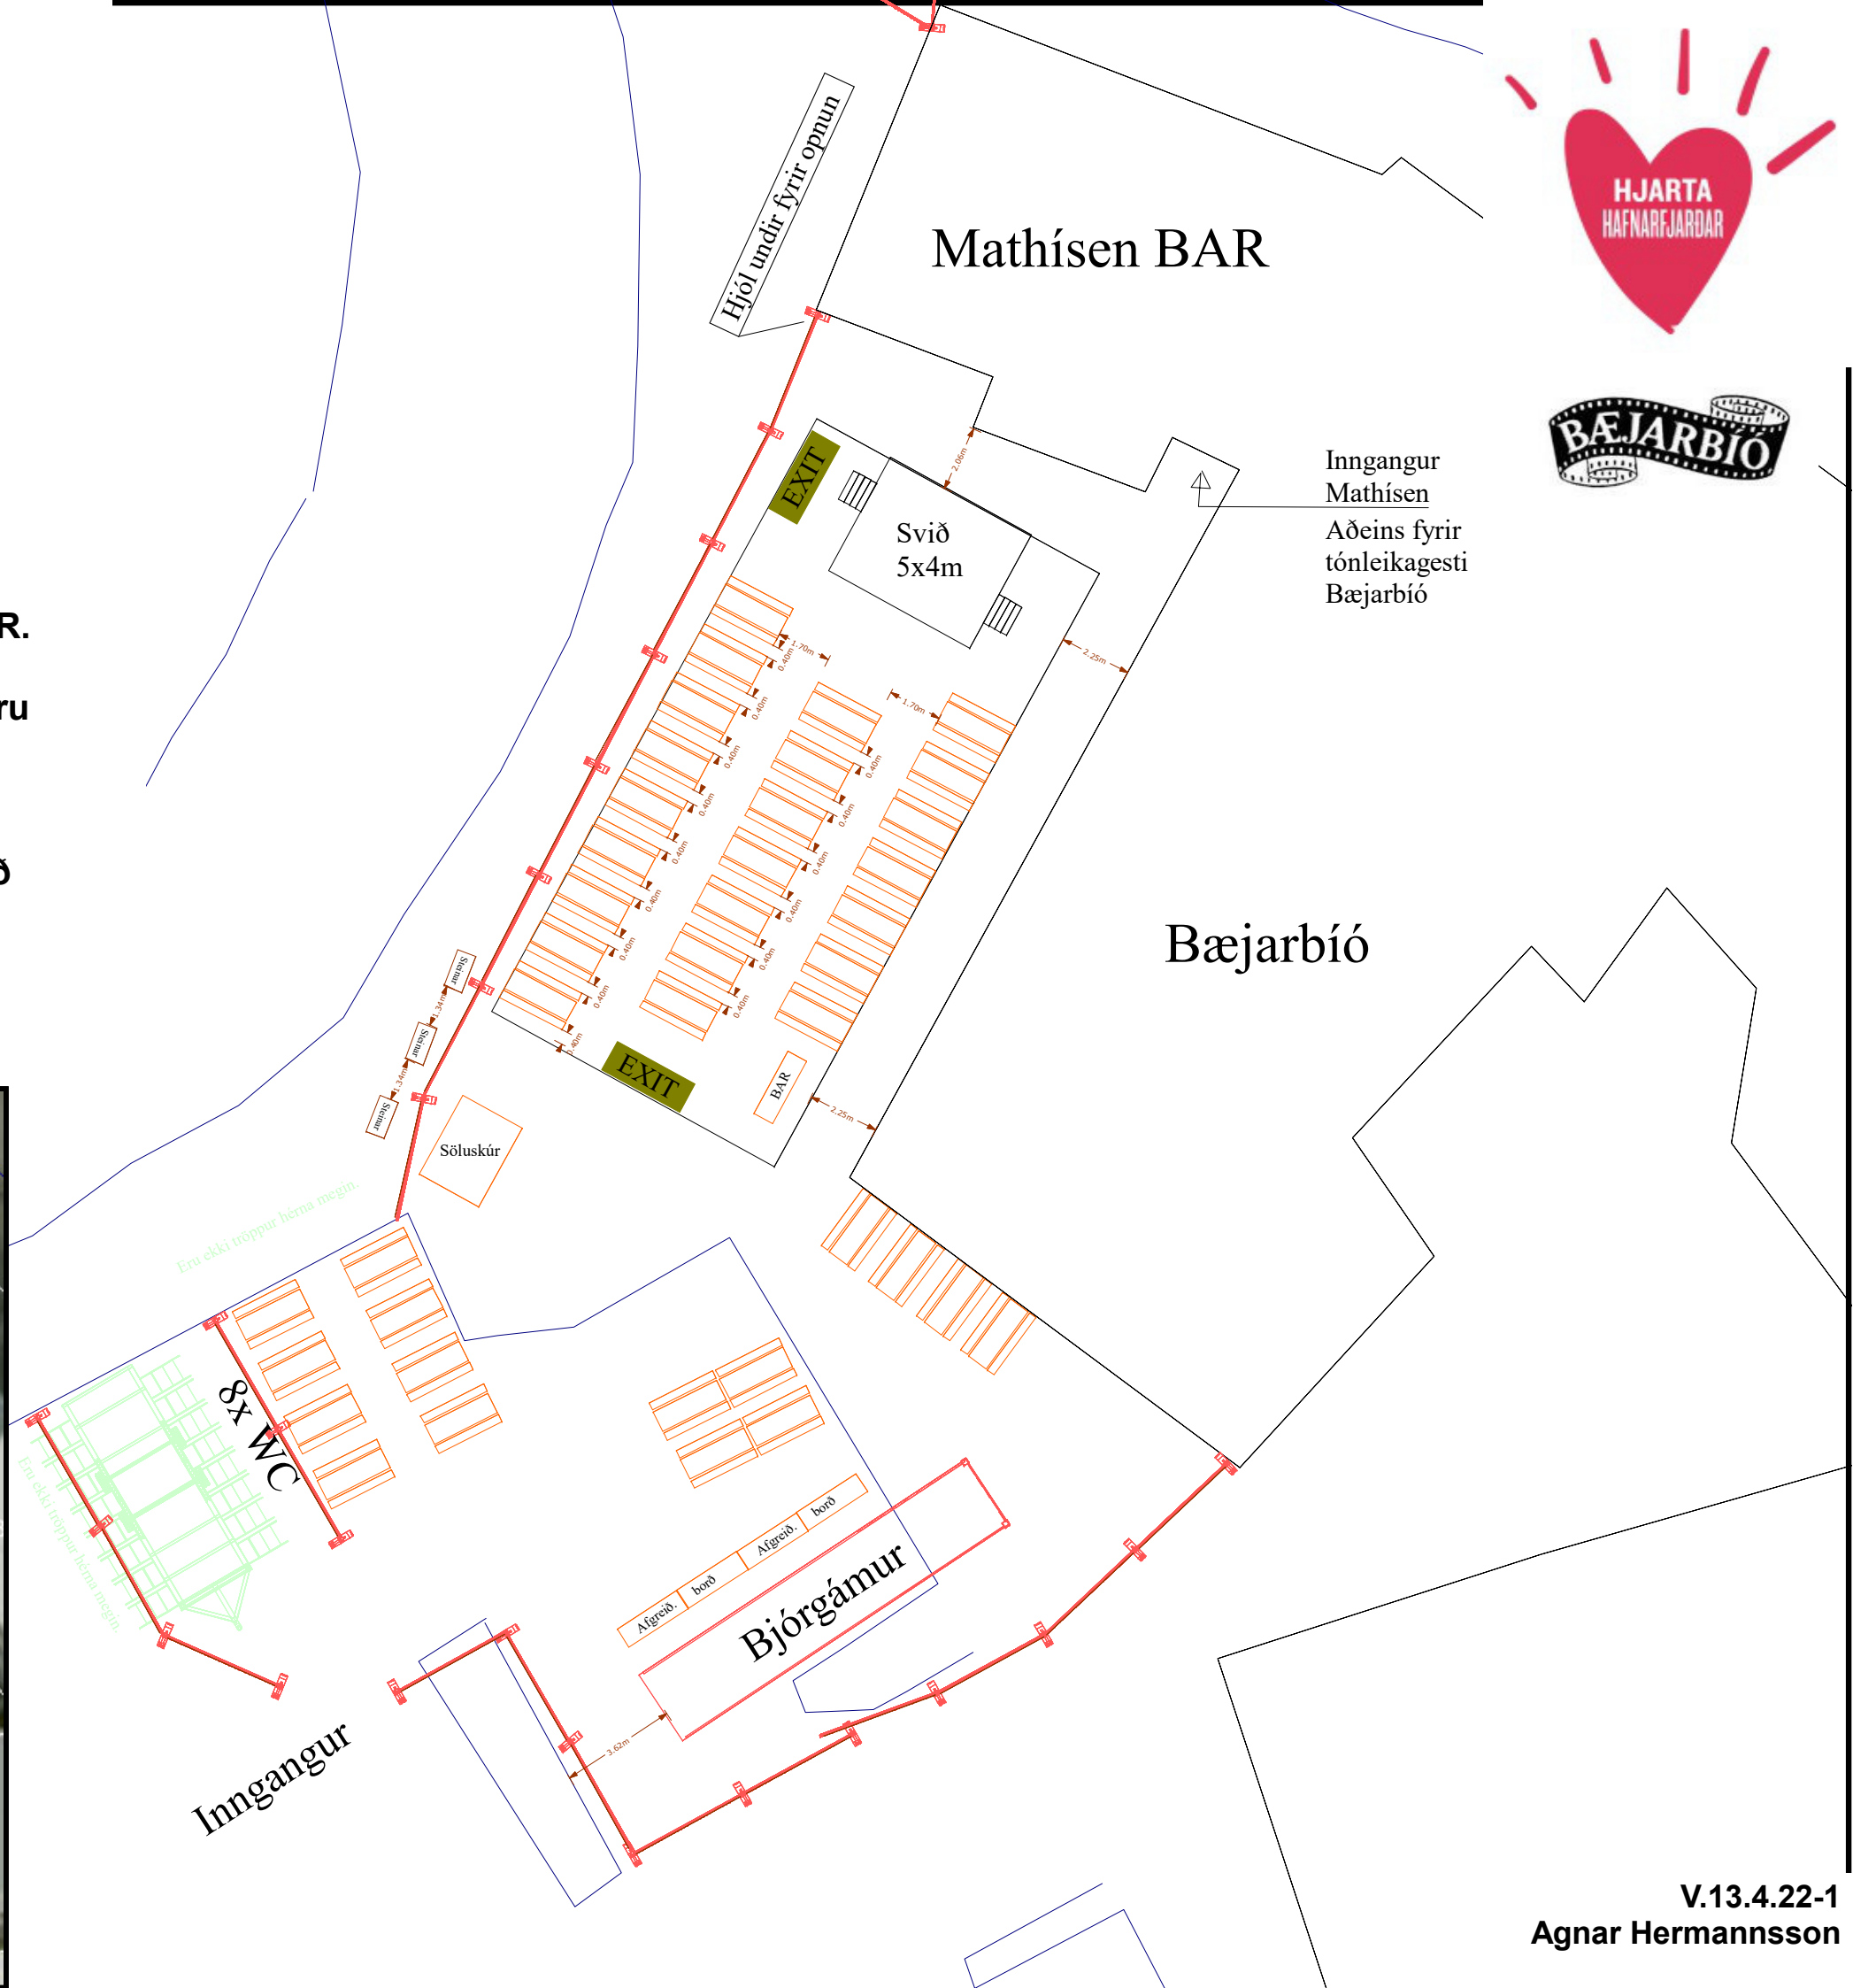

# Hjarta Hfj. 2022 - Upplýsingar um svæðið

- Tjaldið er 21 x 10m
  - Sviðið er 5 x 4m - H: 60cm
  - Tröppur utaf sviðinu á sithvori hliðini
  - Borðinn eru 220 x 64cm + lausir bekkir
  - Bar inn í tjaldinu er ca. 240cm breidd
  - Söluskúr fyrir utan tjaldið 280 x 210cm
  - Klósett vagn með 8x postulíns klósetum og vöskum.
  - Björgámur sem opnast í eina átt.
  - Aukaborð fyrir fólk til sitja á útisvæðinu.
  - Svæðið að mestu girt af, m.a. svo hægt sé að LOKA.
  - Hornið á bílastæðinu verður lokað allan tímann.
  - Inngangur fyrir útigesti er frá bílastæðinu.
  - Inngangur tónleikagesta Bæjarbíós er að framan.
  - Þeir hafa aðgang að útisvæði í gegnum Mathísen BAR.
- 
- LED skjár verður inn í tjaldinu með tónleikana sem eru inni???
  - Hljóðkerfi inni í tjaldinu.
- 
- Gert er ráð fyrir steinblokkum til að verja fólk / svæðið fyrir bílum.

## Loftmynd

Inngangur Mathísen  
Aðeins fyrir tónleikagesta Bæjarbíó